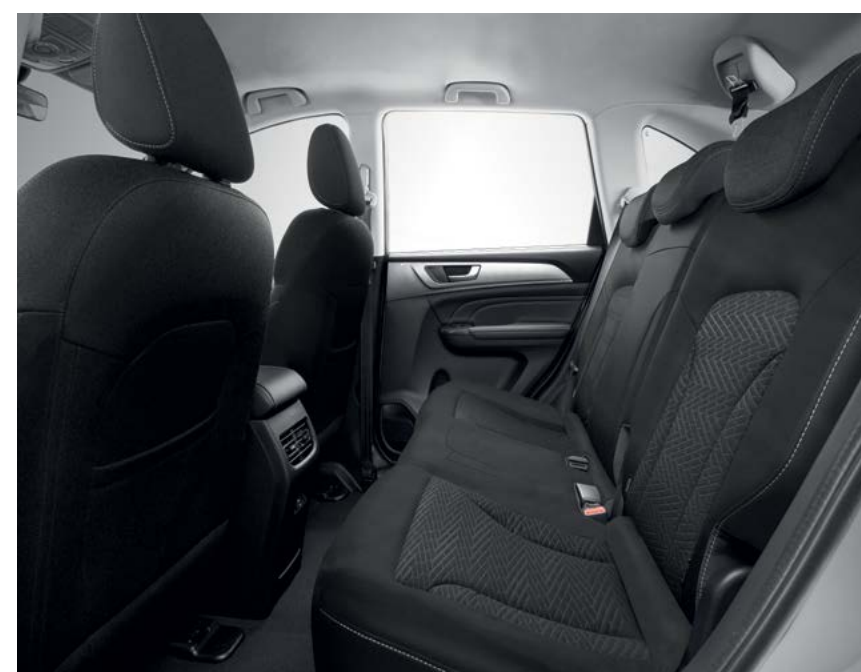

Современный дизайн со сбалансированными пропорциями кузова, стильная решетка радиатора, передняя светодиодная оптика, противотуманные фары, 17-дюймовые легкосплавные колесные диски.

Светодиодные фары

Стильные задние фонари

Камера заднего вида и парктроники

Надежная роботизированная АКПП

17" легкосплавные колесные диски

Мультимедийная система 10,25"

Просторный задний ряд с креплением ISOFIX