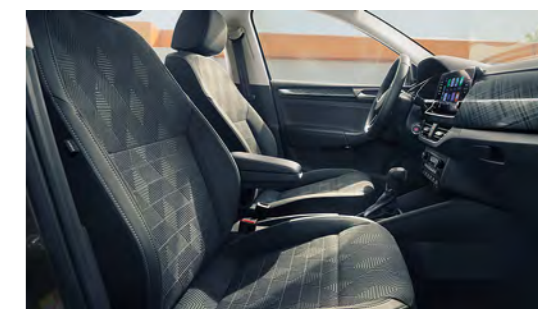

Зимой будет всегда тепло не только вам, но и всем пассажирам. Руль, передние и задние сиденья оснащены подогревом.

Подогрев лобового стекла

Откройте пространство заново

Объём багажного отделения до 530 литров с возможностью трансформации салона и увеличения грузового пространства до 1460 литров.

Подогрев задних сидений

Подогрев руля

Откройте комфорт заново

Откройте свет заново

Всепогодные светодиодные фары

Обладают функционалом противотуманных фар, повышают уровень безопасности при ночных поездках.