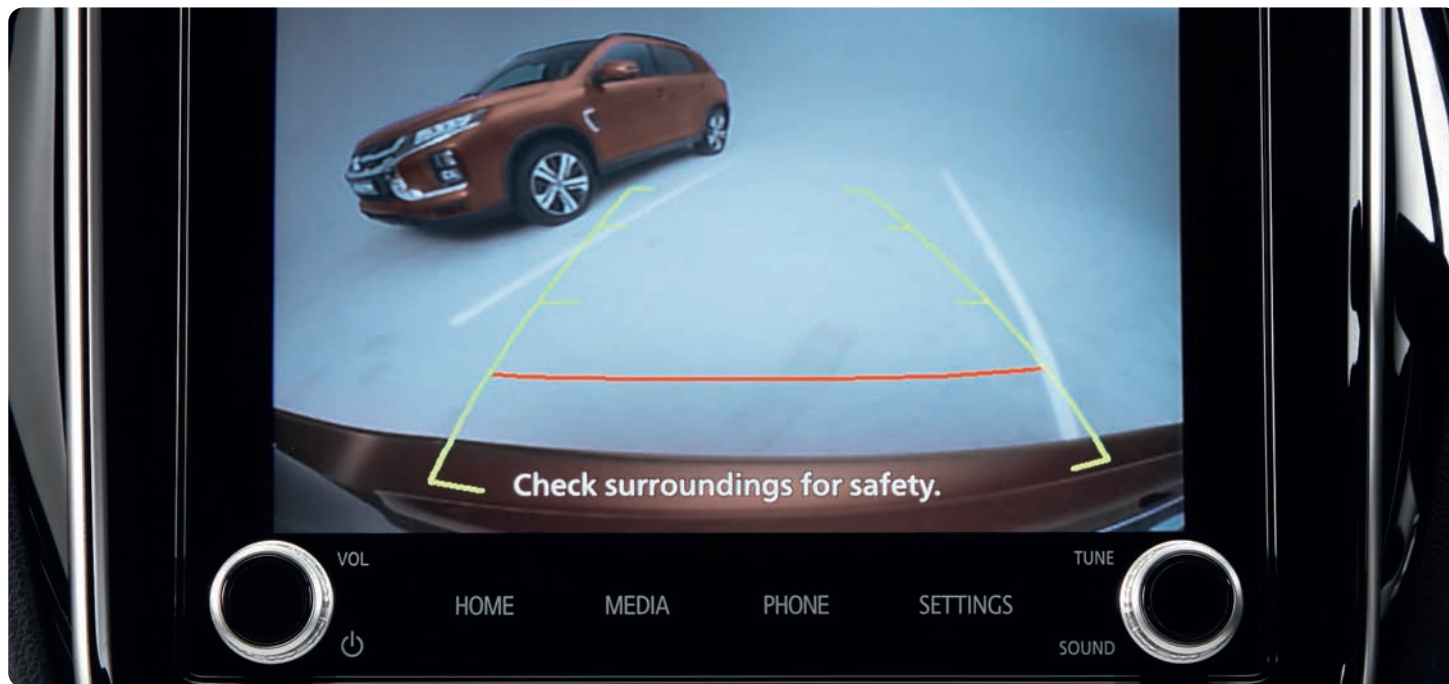

USB-порты для подключения смартфона

Складывание задних сидений в пропорции 60:40

Многофункциональное рулевое колесо

Управление режимами полного привода кнопкой

Климат-контроль

Мультимедийная система

Литые диски 18"