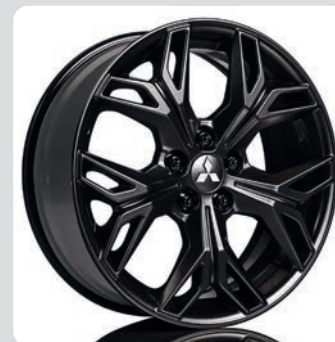

ДИСК ЛЕГКОСПЛАВНЫЙ 18"×7J
Черный
MZ315060B