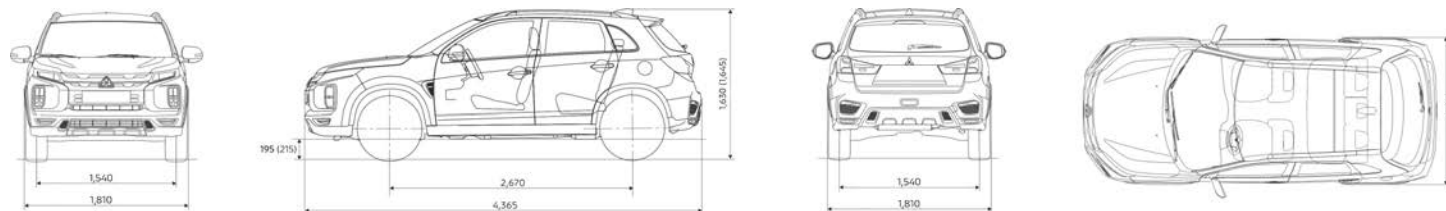

ТЕХНИЧЕСКИЕ ХАРАКТЕРИСТИКИ

Двигатель	1,6 MIVEC			2,0 MIVEC	
	MT			CVT	
Тип привода	2WD			4WD	
Комплектация	Inform	Invite	Intense	Intense	Instyle
Двигатель					
Тип топлива	Бензиновый				
Рабочий объем, см³	1590			1998	
Клапанный механизм	DOHC (два верхних распредвала) с электронной системой управления фазами газораспределения MIVEC с распределенным впрыском ECI-MULTI. Привод ГРМ – цепь				
Экологический класс	5				
Максимальная мощность, л. с. (кВт) / мин⁻¹	117 (86) / 6100			150 (110) / 6000	
Максимальный крутящий момент, Н·м / мин⁻¹	154 / 4000			197 / 4200	
Расход топлива, трасса / город / смешанный, л/100 км	5,1 / 7,7 / 6,1			6,8 / 10,0 / 7,9	
Емкость бака, л	63			60	
Макс. скорость, км/ч	183			191	
Разгон до 100 км/ч, с	11,4			11,7	
Подвеска					
Подвеска передняя, тип	Стойка МакФерсон со стабилизатором поперечной устойчивости				
Подвеска задняя, тип	Многорычажная со стабилизатором поперечной устойчивости				
Габаритные размеры и масса					
Длина / Ширина / Высота, мм	4365 / 1810 / 1630			4365 / 1810 / 1645	
Дорожный просвет, мм	195			215	
Колесная база, мм	2670				
Снаряженная масса, кг	1365			1515	
Максимальная полная масса, кг	1870			1970	
Максимальная масса прицепа, оборудованного тормозами, кг	1200			1300	
Шины и диски					
Шины	215/65R16			225/55R18	
Запасное колесо	Полноразмерное			Докатка	

ГАБАРИТНЫЕ РАЗМЕРЫ