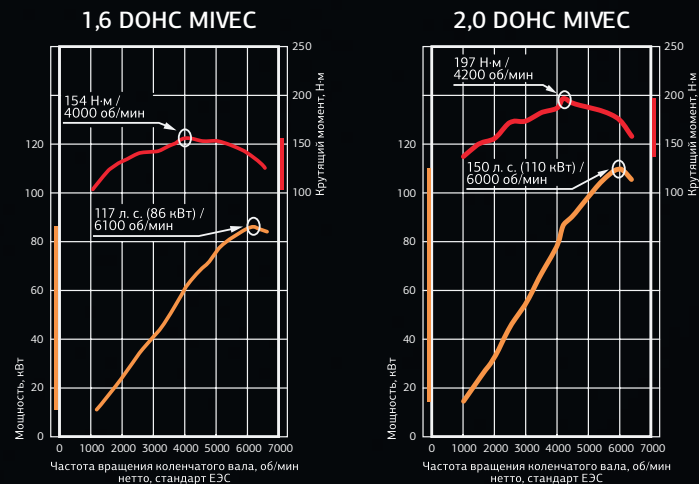

ВПЕЧАТЛЯЮЩИЕ ХАРАКТЕРИСТИКИ

Двигатели MIVEC

Mitsubishi ASX оснащается уже знакомыми и проверенными на российских дорогах двигателями 1,6 л (117 л. с.) в комбинации с 5-ступенчатой механической трансмиссией и 2,0 литра с вариатором INVECS-III. Двигатель ASX объемом 2,0 л создан на базе легкого алюминиевого блока цилиндров и развивает мощность 150 л. с., что позволяет держать ситуацию под контролем как на городских улицах, так и на загородных шоссе.

Технология MIVEC (инновационная электронная система управления фазами газораспределения MITSUBISHI) обеспечивает оптимальное изменение фаз газораспределения как при низких, так и при высоких частотах вращения коленчатого вала, что позволяет реализовывать максимальную мощность двигателя и при прохождении поворотов, и при движении по прямой.

Двигатель 1,6 литра (117 л. с.) также оснащается системой MIVEC, что повышает его топливную экономичность и динамику.